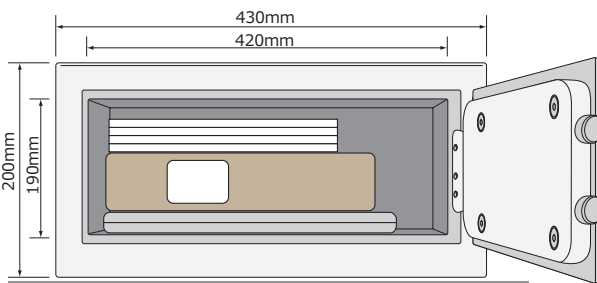

※本製品には耐火性能はありません

※本製品は防盜用金庫ではありません

パーソナルセーフ Mini  
**YSV/170/DB1**

外寸法： W230 x D170 x H170mm  
内寸法： W220 x D120 x H160mm  
重 量： 3kg  
容 量： 3.9L

パーソナルセーフ Small  
**YSV/200/DB1**

外寸法： W310 x D200 x H200mm  
内寸法： W300 x D150 x H190mm  
重 量： 5kg  
容 量： 8.6L

パーソナルセーフ Laptop  
**YLV/200/DB1**

外寸法： W430 x D350 x H200mm  
内寸法： W420 x D300 x H190mm  
重 量： 9.4kg  
容 量： 23.9L

パーソナルセーフ Medium  
**YSV/250/DB1**

外寸法： W350 x D250 x H250mm  
内寸法： W340 x D200 x H240mm  
重 量： 8kg  
容 量： 16.3L

パーソナルセーフ Large  
**YSV/390/DB1**

外寸法： W350 x D360 x H390mm  
内寸法： W340 x D310 x H380mm  
重 量： 14kg  
容 量： 40L