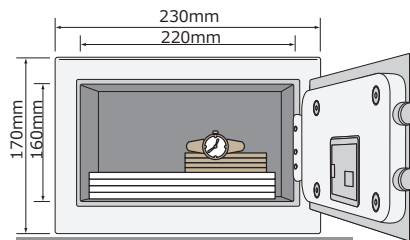

### 主な特徴

- 豊富なサイズバリエーションから収納物に合わせてお選びいただけます
- プログラム式デジタルキーパッド採用
- 3桁～8桁の暗証番号による、10万通り以上のコンビネーション
- 暗証番号は何度でも変更が可能、3回の入力ミスによる5分間のロック機能付き
- ロックボルトは直径16mmを2本とした衝突防止型ソレノイド錠を採用
- 非常解錠用メカニカルキー2本付属
- LED表示による状態確認（緑色で解錠、赤色で解錠エラー、電池交換時期のお知らせ機能付き）
- 単3形アルカリ乾電池 x 4本付属

※本製品には耐火性能はありません

※本製品は防盜用金庫ではありません

パーソナルセーフ Mini  
**YSV/170/DB1**

外寸法： W230 x D170 x H170mm  
内寸法： W220 x D120 x H160mm  
重 量： 3kg  
容 量： 3.9L

パーソナルセーフ Small  
**YSV/200/DB1**

外寸法： W310 x D200 x H200mm  
内寸法： W300 x D150 x H190mm  
重 量： 5kg  
容 量： 8.6L

パーソナルセーフ Laptop  
**YLV/200/DB1**

外寸法： W430 x D350 x H200mm  
内寸法： W420 x D300 x H190mm  
重 量： 9.4kg  
容 量： 23.9L

パーソナルセーフ Medium  
**YSV/250/DB1**

外寸法： W350 x D250 x H250mm  
内寸法： W340 x D200 x H240mm  
重 量： 8kg  
容 量： 16.3L

パーソナルセーフ Large  
**YSV/390/DB1**

外寸法： W350 x D360 x H390mm  
内寸法： W340 x D310 x H380mm  
重 量： 14kg  
容 量： 40L