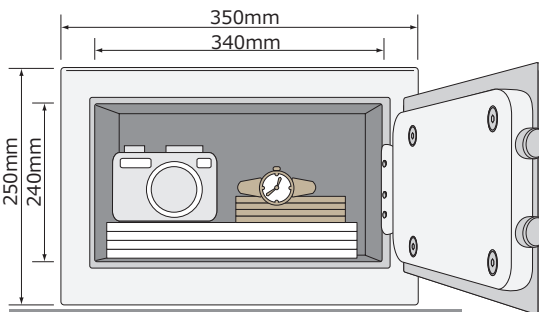

※本製品には耐火性能はありません

※本製品は防盜用金庫ではありません

パーソナルセーフ Mini  
**YSV/170/DB1**

外寸法： W230 x D170 x H170mm  
内寸法： W220 x D120 x H160mm  
重 量： 3kg  
容 量： 3.9L

パーソナルセーフ Small  
**YSV/200/DB1**

外寸法： W310 x D200 x H200mm  
内寸法： W300 x D150 x H190mm  
重 量： 5kg  
容 量： 8.6L

パーソナルセーフ Laptop  
**YLV/200/DB1**

外寸法： W430 x D350 x H200mm  
内寸法： W420 x D300 x H190mm  
重 量： 9.4kg  
容 量： 23.9L

パーソナルセーフ Medium  
**YSV/250/DB1**

外寸法： W350 x D250 x H250mm  
内寸法： W340 x D200 x H240mm  
重 量： 8kg  
容 量： 16.3L

パーソナルセーフ Large  
**YSV/390/DB1**

外寸法： W350 x D360 x H390mm  
内寸法： W340 x D310 x H380mm  
重 量： 14kg  
容 量： 40L