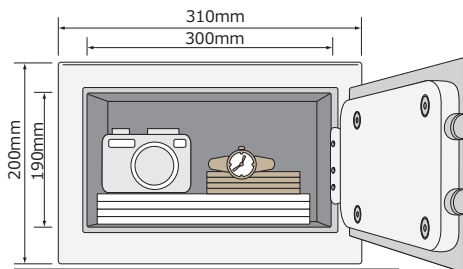

※本製品には耐火性能はありません

※本製品は防盜用金庫ではありません

パーソナルセーフ Mini  
**YSV/170/DB1**

外寸法： W230 x D170 x H170mm  
内寸法： W220 x D120 x H160mm  
重 量： 3kg  
容 量： 3.9L

パーソナルセーフ Small  
**YSV/200/DB1**

外寸法： W310 x D200 x H200mm  
内寸法： W300 x D150 x H190mm  
重 量： 5kg  
容 量： 8.6L

パーソナルセーフ Laptop  
**YLV/200/DB1**

外寸法： W430 x D350 x H200mm  
内寸法： W420 x D300 x H190mm  
重 量： 9.4kg  
容 量： 23.9L

パーソナルセーフ Medium  
**YSV/250/DB1**

外寸法： W350 x D250 x H250mm  
内寸法： W340 x D200 x H240mm  
重 量： 8kg  
容 量： 16.3L

パーソナルセーフ Large  
**YSV/390/DB1**

外寸法： W350 x D360 x H390mm  
内寸法： W340 x D310 x H380mm  
重 量： 14kg  
容 量： 40L