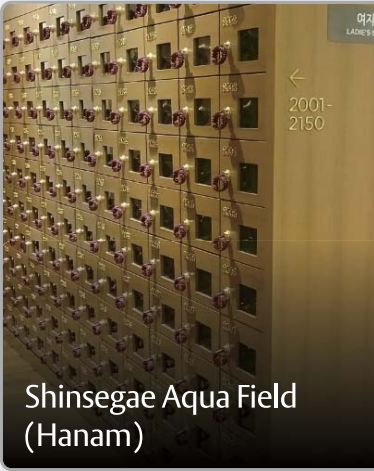

Shinsegae Aqua Field
(Goyang)